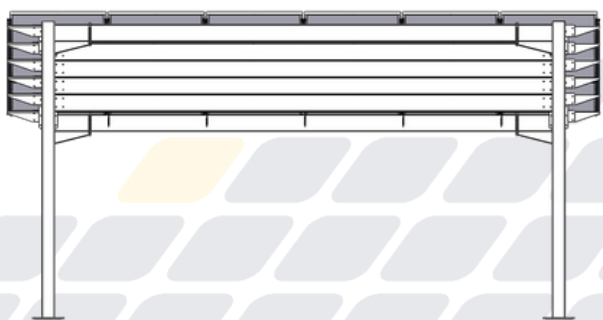

# SOLIPOINT 1 stoginių konstrukcija:

Patogi intensyviai automobilių manevravimui, nes kolonos yra išdėstytos ne konstrukcijos kampuose

Geras kainos ir kokybės santykis

Įvažiavimas iš priekinės arba galinės stoginės dalies

Gali būti jungiama į stoginių grandinę, siekiant už dengti daugiau automobilių vietų.

## SOLIPOINT 2 stoginių konstrukcija:

Gali būti pasukta tinkamiausia kryptimi, nes įvažiuoti galima iš visų 4 pusių

Turi sienelių montavimo galimybę (numatytos galimos papildomos vėjo apkrovos)

Montuojama naudojant seklius pamatus

Gali būti jungiama į stoginių grandinę, siekiant uždenkti daugiau automobilių vietų