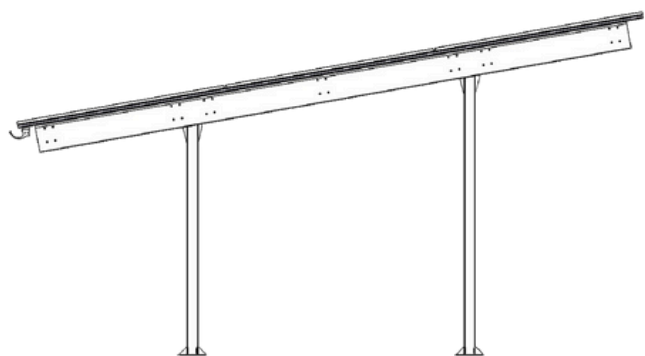

# Turinys:

SOLIPOINT 1 stoginių konstrukcija

SOLIPOINT 2 stoginių konstrukcija

SOLIPOINT 3 stoginių konstrukcija

SOLIPOINT L stoginių konstrukcija

Priedai

# SOLIPOINT 1 stoginių konstrukcija:

Patogi intensyviai automobilių manevravimui, nes kolonos yra išdėstytos ne konstrukcijos kampuose

Geras kainos ir kokybės santykis

Įvažiavimas iš priekinės arba galinės stoginės dalies

Gali būti jungiama į stoginių grandinę, siekiant už dengti daugiau automobilių vietų.

## SOLIPOINT 2 stoginių konstrukcija:

Gali būti pasukta tinkamiausia kryptimi, nes įvažiuoti galima iš visų 4 pusių

Turi sienelių montavimo galimybę (numatytos galimos papildomos vėjo apkrovos)

Montuojama naudojant seklius pamatus