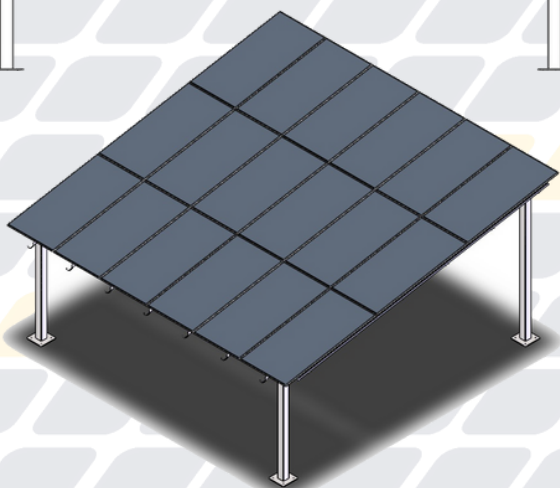

# Turinys:

SOLIPOINT 1 stoginių konstrukcija

SOLIPOINT 2 stoginių konstrukcija

SOLIPOINT 3 stoginių konstrukcija

SOLIPOINT L stoginių konstrukcija

Priedai

# SOLIPOINT 1 stoginių konstrukcija:

Patogi intensyviai automobilių manevravimui, nes kolonos yra išdėstytos ne konstrukcijos kampuose

Geras kainos ir kokybės santykis

Įvažiavimas iš priekinės arba galinės stoginės dalies

Gali būti jungiama į stoginių grandinę, siekiant už dengti daugiau automobilių vietų.

## SOLIPOINT 2 stoginių konstrukcija:

Gali būti pasukta tinkamiausia kryptimi, nes įvažiuoti galima iš visų 4 pusių

Turi sienelių montavimo galimybę (numatytos galimos papildomos vėjo apkrovos)

Montuojama naudojant seklius pamatus