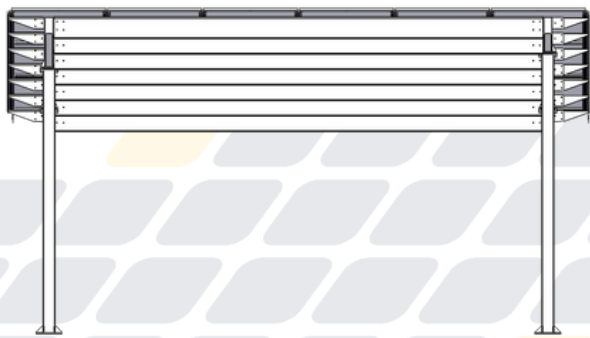

Gali būti jungiama į stoginių grandinę, siekiant už dengti daugiau automobilių vietų.

## SOLIPOINT 2 stoginių konstrukcija:

Gali būti pasukta tinkamiausia kryptimi, nes įvažiuoti galima iš visų 4 pusių

Turi sienelių montavimo galimybę (numatytos galimos papildomos vėjo apkrovos)

Montuojama naudojant seklius pamatus

Gali būti jungiama į stoginių grandinę, siekiant uždenkti daugiau automobilių vietų

# SOLIPORT 3 stoginių konstrukcija:

Gali būti pasukta tinkamiausia kryptimi, nes įvažiuoti galima iš visų 4 pusių

Turi sienelių montavimo galimybę (numatytos galimos papildomos vėjo apkrovos)

Gamybos metu, atramos gali būti pastumtos į pirmyn ir atgal