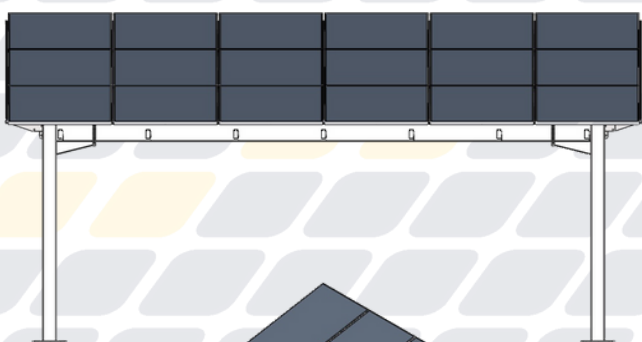

# SOLIPOINT 1 stoginių konstrukcija:

Patogi intensyviai automobilių manevravimui, nes kolonos yra išdėstytos ne konstrukcijos kampuose

Geras kainos ir kokybės santykis

Įvažiavimas iš priekinės arba galinės stoginės dalies

Gali būti jungiama į stoginių grandinę, siekiant už dengti daugiau automobilių vietų.

## SOLIPOINT 2 stoginių konstrukcija:

Gali būti pasukta tinkamiausia kryptimi, nes įvažiuoti galima iš visų 4 pusių

Turi sienelių montavimo galimybę (numatytos galimos papildomos vėjo apkrovos)

Montuojama naudojant seklius pamatus

Gali būti jungiama į stoginių grandinę, siekiant uždenkti daugiau automobilių vietų